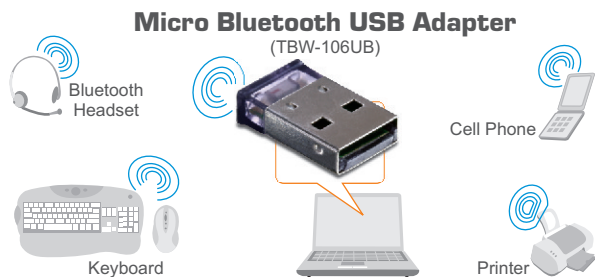

Adattatore Micro Bluetooth USB TBW-106UB

SOLUZIONE DELLA RETE

* Backwards compatible with USB 1.1 at 12Mbps

CONTENUTO DELLA CONFEZIONE

- TBW-106UB
- Manuale di installazione rapida
- CD-ROM (Driver/Manuale per l'utente)

PRODOTTI CORRELATI

TBW-105UB	Adattatore Bluetooth® USB compatto

LE INFORMAZIONI D'ORDINAMENTO

TRENDnet®

20675 Manhattan Place, Torrance, CA 90501 USA

Tel: 1-310-961-5500

Fax: 1-310-961-5511

Web: www.trendnet.com

Email: sales@trendnet.com

1-888-326-6061