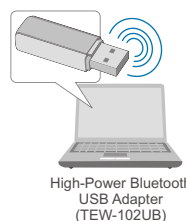

USB-адаптер 802.11g Wireless & Bluetooth Combo TBW-103UB

Характеристики

Аппаратура	
Интерфейс	• Совместимость с USB 2.0, 1.1; Bluetooth 1.2 Class 2
Габариты (ДхШхВ)	• 100 x 30 x 15 мм (3,9 x 1,2 x 0,6 дюйма)
Вес	• 32 г (1 унция)
Температура	• При работе: 0° ~ 60° C (32° ~ 140° F) • Хранение: -20° ~ 70° C (-4° ~ 158° F)
Влажность	• 5% ~ 95% (без конденсации)
Безопасность и излучение	• FCC, CE
Беспроводная связь	
Модульная аппаратура	• 802.11b: CCK (11 и 5,5 Мбит/с), DQPSK (2 Мбит/с), DBPSK (1 Мбит/с) • 802.11g: ортогон. мультиплексир. деления частоты
Частота	• 2,412 ~ 2,484 ГГц
Скорость передачи данных (автом. устранение неисправностей)	• 802.11b: 11 Мбит/с, 5,5 Мбит/с, 2 Мбит/с и 1 Мбит/с • 802.11g: 54 Мбит/с, 48 Мбит/с, 36 Мбит/с, 24 Мбит/с, 18 Мбит/с, 12 Мбит/с, 9 Мбит/с и 6 Мбит/с
Мощность передачи	• 802.11b: 16dBm ± 2dBm; 802.11g: 13dBm ± 2dBm; 802.11g: 15dBm @ 54 Мбит/с
Чувствительность приема	• 802.11b: < -70dBm @PER < 10%, вся скорость • 802.11g: < -70dBm @PER < 8%, вся скорость
Шифрование	• 64/128/256-разр. шифр. WEP, AES-CCM и TKIP
Каналы	• 1~11 (США), 1~13 (ЕС)
Bluetooth	
Модульная аппаратура	• Gaussian Frequency Shift Keying (GFSK)
Частота	• 2.400 ~ 2.483.5 ГГц
Скорость передачи данных	• До 723 Кбит/с
Расстояние	• До 10 метров
Шифрование	• 128-разр. шифрование

Сетевое решение

802.11g Wireless & Bluetooth Combo USB 2.0 Adapter (TBW-103UB)

— bluetooth — wireless

Содержимое упаковки

- TBW-103UB
- CD-ROM-диск с драйвером и утилитой
- Руководство по быстрой установке на нескольких языках

Продукты из этой серии

TEW-421PC	Беспроводной адаптер PC Card 802.11g (54 Мбит/с)
TEW-423PI	Беспроводной PCI адаптер 802.11g (54 Мбит/с)
TEW-430APB	Беспроводной узел доступа 802.11g (54 Мбит/с)

ИНФОРМАЦИЯ КАСАТЕЛЬНО ЗАКАЗОВ

TRENDnet

3135 Kashiwa Street, Torrance, CA 90505 USA
Tel: 1-888-777-1550
Fax: 310-891-1111
Web: www.trendnet.com
Email: sales@trendnet.com

Заказ можно сделать по телефону:

1-888-326-6061