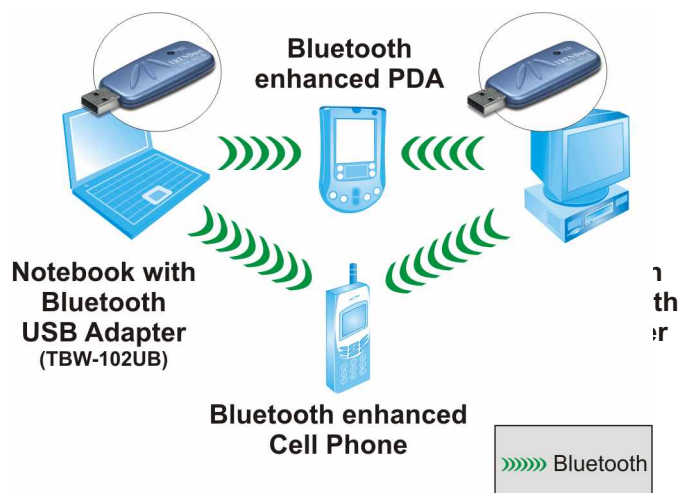

TBW-102UB

Adaptador USB Bluetooth de Alta Potência

Especificações

Padrões:

- USB 1.1, Bluetooth 1.1

Frequência:

- 2.4 ~ 2.4835 GHz

Tecnologia de Modulação:

- Frequency Hopping Spread Spectrum (FHSS)

Antena:

- 2 dBi (Interna)

Sensibilidade Receptor:

- -77 dBm (típica)

Taxa de Dados:

- Até 723 Kbps

Alcance:

- Até 100 m (320 pés)

Canais:

- 79 Canais Seleccionáveis

Topologia:

- Ponto para MultiPonto (até total de 8 dispositivos)

Sistemas Operacionais:

- Windows 98SE/Me/2000/XP com suporte USB

LED Indicador:

- Power

Alimentação:

- 5 VDC, 200 mA (máx)

Potência de Transmissão:

- 15 dBm (máx)

Consumo:

- Típico 130 mA; Máx 200 mA em modo Transmissão
- Máx 68 mA em modo Recebimento; Máx 6.3 mA em modo Sleep

Dimensões:

- 70 x 27 x 9 mm (2.75 x 1 x 0.35")

Peso:

- 10 gramas

Temperatura:

- Temperatura de Operação : 0° ~ 65°C (32° ~ 149°F)
- Storage Temperature: -20° ~ 75°C (-4° ~ 167°F)

Umidade:

- 95% máx (sem condensação)

Certificados:

- FCC, CE

Projeto de Rede

Produtos Relacionados

- → **TBW-102UB :**
  Adaptador USB Bluetooth de Alta Potência
- → **TBW-101UB :**
  Adaptador USB Bluetooth

Informações sobre Pedidos

TRENDware International, Inc.
3135 Kashiwa Street
Torrance, CA. 90505. USA
Tel: 310-891-1100
Fax: 310-891-1111
Web: www.TRENDNET.com
Email: sales@trendware.com

Para Pedido Favor Chamar:
1-888-326-6061