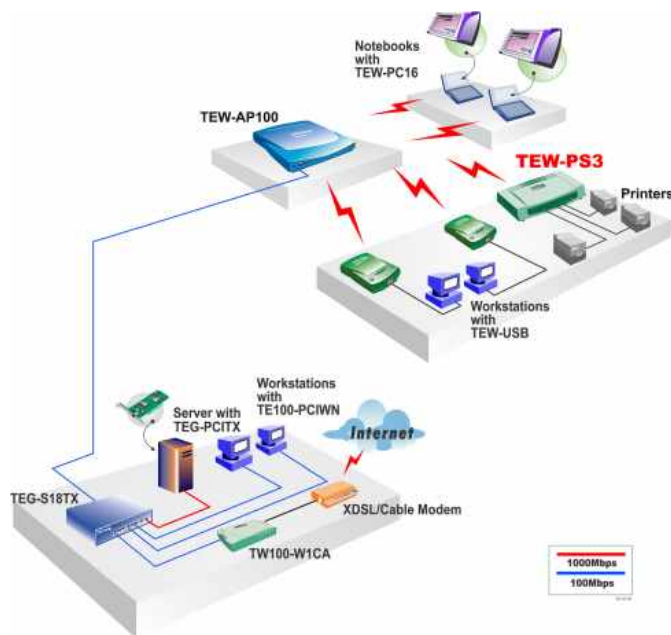

TEW-PS3

Servidor de Impressão Wireless LAN 11 Mbps

Especificações

Portas de Impressão:

- 3 IEEE 1284-compliant parallel port

Interface LAN:

- IEEE 802.11B Wireless LAN Standard

Modo WLAN:

- Ad-hoc ou Infrastructure

Taxa de Transmissão:

- 11 Mbps, 5.5 Mbps, 2 Mbps e 1 Mbps

Suporte a Protocolos:

- IP, IPX, NetBeui e Appletalk

Sistemas Operacionais:

- Windows/ 95/98/2000/NT, Netware 3.x, 4.x, 5.x (with Native NDS), HP-UX Unix, Sun O.S., Solaris, SCO Unix, AIX, Unixware, Linux, MAC O.S. Appletalk 95/98/2000/NT, Netware 3.x, 4.x, 5.x (with Native NDS), HP-UX Unix, Sun O.S., Solaris, SCO Unix, AIX, Unixware, Linux, MAC O.S. Appletalk

LEDs:

- Alimentação/Tx, Link/Rx, LPT1, LPT2, LPT3

Alimentação:

- Fonte externa DC 5 V @ 1.6 A

Dimensões:

- 223 mm x 131 mm x 35 mm (8.79" x 5.19" x 1.38")

Peso:

- 460 g (16.2 Oz.)

Temperatura:

- Operação: 0° - 50° C (32° - 122° F)
- Armazenagem: -25° - 55° C (-13° - 131° F)

Umidade:

- 5% - 95% (sem condensação)

Certificados:

- FCC classe A; CE classe A

Projeto de Rede

Contate-nos

(+1) 310-891-1100

Produtos Relacionados

- → **TEW-AP100plus:** Wireless Access Point with Built in External Dipole Antenna
- → **TEW-AP100:** Wireless Access Point
- → **TEW-PC16:** 11Mbps Wireless LAN PCMCIA Card
- → **TEW-PS3:** 3-port Wireless Ethernet Print Server
- → **TEW-USB:** 11Mbps Wireless USB Adapter

Contate-nos

TRENDware International, Inc.

3135 Kashiwa Street
Torrance, CA. 90505. USA

Tel: 310-891-1100

Fax: 310-891-1111

Web: www.trendnet.com

Email: sales@trendware.com