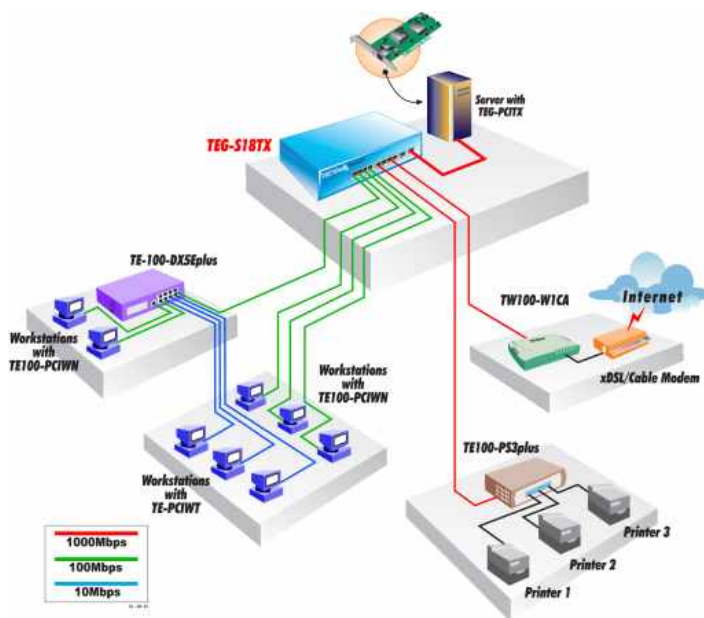

TEG-S18TX

Switch Gigabit de Cobre 9 Portas (8 x 10/100, 1 x 10/100/1000)

Especificações

Padrões:

- IEEE 802.3 10Base-T Ethernet, IEEE 802.3u 100Base-TX Fast Ethernet, IEEE 802.3z 1000Base-TX Gigabit Ethernet, ANSI/IEEE 802.3 NWay Auto-Negotiation, IEEE 802.X Flow Control

Taxa de Transferência de Dados:

- Ethernet: 10 Mbps Half-Duplex, 20 Mbps Full-Duplex
- Fast Ethernet: 100 Mbps Half-Duplex, 200 Mbps Full-Duplex
- Gigabit Ethernet: 1000 Mbps Half-Duplex, 2000 Mbps Full-Duplex

Cabeamento:

- Ethernet: UTP CAT 3, 4, 5, EIA/TIA-568 100 ohms, 100 meters (max.);
- Fast Ethernet: UTP CAT 5, EIA/TIA-568 100 ohms, 100 meters (max.);
- Gigabit Ethernet: 4-pair UTP CAT 5, EIA/TIA-568 100 ohms, 100 meters (max.)

Protocolo:

- CSMA/CD

Topologia:

- Estrela

Buffers Dados RAM:

- 2 Mbit por dispositivo

Tabela Filtros Endereço:

- 4 K entradas por dispositivo

Filtering Address Table:

- 4K entradas por dispositivo

LEDs de Diagnóstico:

- Power, ALERT, HTTP, ICQ, SMTP, Speed, Link/Act, FDX/COL

Alimentação:

- 100~240 VAC 50/60hz Fonte de Alimentação Chaveada Universal Interna

Consumo:

- 30 Watts Max

Dimensões:

- 280 x 180 x 44mm (W x H x D)

Peso:

- 1.66 kg (3.65 lb)

Temperatura:

- Operação: 0° to 50° C (32° a 122° F)
- Armazenagem: -5° to 55° C (23° a 131° F)

Umidade Operação:

- 5 % to 95 % sem condensação

Certificados:

- FCC Class A, CE Class B, VCCI-A

Projeto de Rede

Contate-nos

(+1) 310-891-1100

Produtos Relacionados

- TEG-S224TX: 26-port 10/100/1000Mbps NWay Copper Gigabit Switch
- TEG-S80TX: 8-port 10/100/1000Mbps NWay Copper Gigabit Switch
- TEG-S18TX: 9-port 10/100/1000Mbps NWay Copper Gigabit Switch
- TEG-PC1TX: 32-Bit PCI 10/100/1000Mbps NWay Copper Gigabit Ethernet Card
- TEG-PC1TX2: 32/64-Bit PCI 10/100/1000Mbps NWay Copper Gigabit Ethernet Card
- ETH-800I: EIA-19" Rack-Mount Kit for TEG-S18TX

Contate-nos

TRENDware International, Inc.

3135 Kashiwa Street
Torrance, CA. 90505. USA

Tel: 310-891-1100

Fax: 310-891-1111

Web: www.trendnet.com

Email: sales@trendware.com